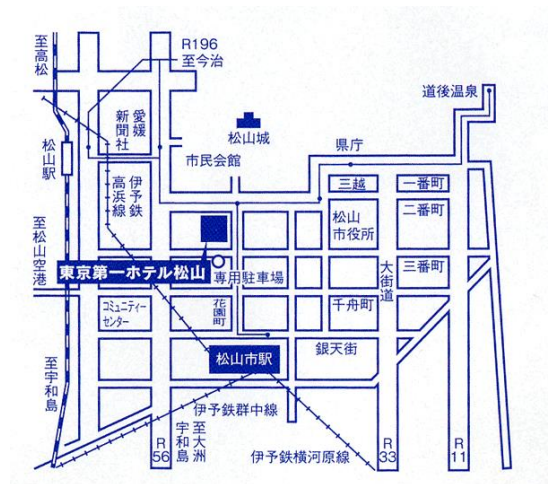

東京第一ホテル松山

懇親会も同じホテルとなります。

お食事は夕食セットメニュー/朝食はバイキング料理をご用意します。

基本情報 チェックイン 15:00 チェックアウト 11:00 駐車場 80台(1泊700円)

※ コインランドリー有